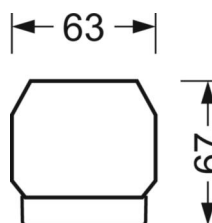

## DEEP-LINK

<https://www.regiolux.de/ru/article/18544406650>

Ссылка	LED 12000lm 840
ηLB	100 %
Φ ↓↑	99 % / 1 %
UGR поп./вдоль	14.1 / 13.0

**Механика**

цвет корпуса	белый стандартный для электротехники RAL 9016
размеры (LxWxH/DxH)	1531mm x 55mm x 37mm
вес (нетто)	2kg
Вид монтажа	сборка трековых систем

**размеры**

L	1531 mm	Длина
В	55 mm	Ширина
Н	37 mm	Высота