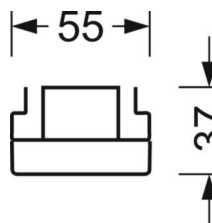

## Оптика

Оснастка	LED, цветопередача/оттенок света CRI ≥ 80 / 4000K
Допуск для координаты цветности (MacAdam)	3SDCM
Фотобиологическая безопасность (светильник)	RG1
Номинальный световой поток	11555lm
Срок службы LED	50000h L80/B10 (Tq 25°C)
светоотдача светильников	169lm/W
Угол излучения	30° (C0) / 30° (C90)
UGR поп./вдоль	14.1 / 13.0

## DEEP-LINK

<https://www.regiolux.de/ru/article/18544406650>

Ссылка	LED 12000lm 840
ηLB	100 %
Φ ↓↑	99 % / 1 %
UGR поп./вдоль	14.1 / 13.0

**Механика**

цвет корпуса	белый стандартный для электротехники RAL 9016
размеры (LxWxH/DxH)	1531mm x 55mm x 37mm
вес (нетто)	2kg
Вид монтажа	сборка трековых систем

**размеры**

L	1531 mm	Длина
В	55 mm	Ширина
Н	37 mm	Высота