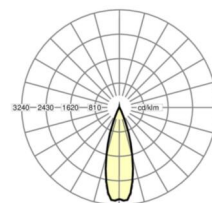

параметры

номер заказа	18544406650
код EAN	4020863358311
номер таможенного тарифа	94051190
Знак прохождения контроля	IP 20, класс защиты I, ENEC10 VDE, F, HACCP DIN10500/Food/IFS-пригодность для применения/BRC, Indoor, CE
Степень ударопрочности IK	IK03 (-20°C bis 25°C)
Температура окружения	ta -20°C в 25°C
Особые свойства	Готовность к IoT «Ready for IoT»
Гарантийный срок	5 лет
Государственные программы поддержки	BEG - государственные субсидии для энергосберегающих зданий (действительна только для Германии)

электротехника

Балласт	Электронный драйвер DALI2 (1 штука)
Мощность системы	68W
сетевое напряжение	230V/50Hz
класс энергосбережения/Источник света	C

Оптика

Оснастка	LED, цветопередача/оттенок света CRI ≥ 80 / 4000K
Допуск для координаты цветности (MacAdam)	3SDCM
Фотобиологическая безопасность (светильник)	RG1
Номинальный световой поток	11555lm
Срок службы LED	50000h L80/B10 (Tq 25°C)
светоотдача светильников	169lm/W
Угол излучения	30° (C0) / 30° (C90)
UGR поп./вдоль	14.1 / 13.0

DEEP-LINK

<https://www.regiolux.de/ru/article/18544406650>

Ссылка	LED 12000lm 840
ηLB	100 %
Φ ↓↑	99 % / 1 %
UGR поп./вдоль	14.1 / 13.0